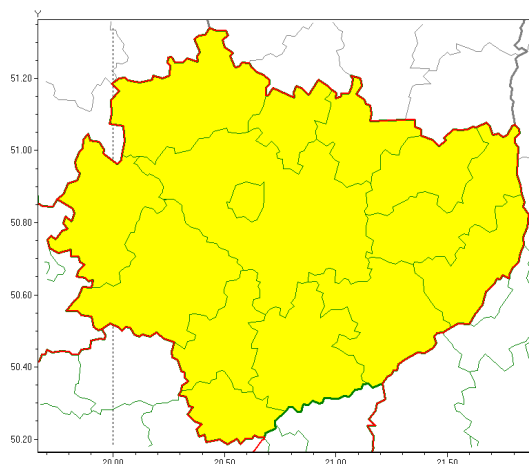

Zasięg ostrzeżeń w województwie

Burze z gradem
2018-08-24 07:33

WOJEWÓDZTWO WI TOKRZYSKIE
OSTRZEŻENIA METEOROLOGICZNE ZBIORCZO NR 40
WYKAZ OBOWIĄZUJĄCYCH OSTRZEŻEŃ
o godz. 07:33 dnia 24.08.2018

Zjawisko/Stopień zagrożenia	Burze z gradem/1
Obszar	powiaty: buski, jędrzejowski, kazimierski, Kielce, kielecki, konecki, opatowski, ostrowiecki, pińczowski, sandomierski, skarżyski, starachowicki, staszowski, włoszczowski
Ważność	od godz. 15:00 dnia 24.08.2018 do godz. 02:00 dnia 25.08.2018
Prawdopodobieństwo	90%
Przebieg	Prognozuje się wystąpienie burz z opadami deszczu miejscami od 20 mm do 30 mm, lokalnie do 40 mm oraz porywami wiatru do 90 km/h. Miejscami możliwy grad.
SMS	IMGW-PIB OSTRZEŻENIE: BURZE Z GRADEM/1 w województwie świętokrzyskim (wszystkie powiaty) od 15:00/24.08 do 02:00/25.08.2018 deszcz 40 mm, porywy 90 km/h. Dotyczy powiatów: wszystkie powiaty.
RSO	Woj. świętokrzyskie (wszystkie powiaty), IMGW-PIB wydał ostrzeżenie pierwszego stopnia o burzach z gradem
Dyrektor synoptyk IMGW-PIB	Adam Dziedzic