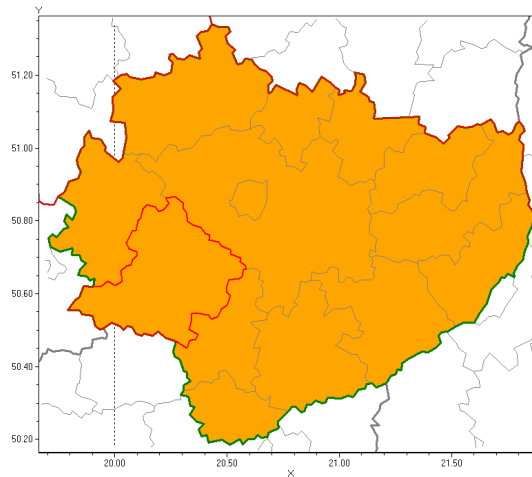

**Zasięg ostrzeżenia w województwie**

Burze z gradem

**Ostrzeżenie meteorologiczne Nr 51**

<b>Nazwa biura</b>	IMGW-PIB Biuro Prognoz Meteorologicznych w Krakowie
<b>Zjawisko/stopień zagrożenia</b>	Burze z gradem/ 2
<b>Obszar</b>	województwo świętokrzyskie <b>powiat jdrzejowski</b>
<b>Ważność</b>	od godz. 11:00 dnia 29.07.2019 do godz. 23:00 dnia 29.07.2019
<b>Przebieg</b>	Prognozuje się wystąpienie burz z opadami deszczu miejscami od 30 mm do 50 mm, lokalnie do 60 mm oraz porywami wiatru do 90 km/h. Miejscami grad.
<b>Prawdopodobieństwo wystąpienia zjawiska(%)</b>	80%
<b>Uwagi</b>	Brak.
<b>Dyrektor synoptyk IMGW-PIB</b>	Grzegorz Mikutel
<b>Godzina i data wydania</b>	godz. 07:41 dnia 29.07.2019
<b>SMS</b>	IMGW-PIB OSTRZEŻA: BURZE Z GRADEM/2 w świętokrzyskie/jdrzejowski od 11:00/29.07 do 23:00/29.07.2019 deszcz 60 mm, porywy 90 km/h.