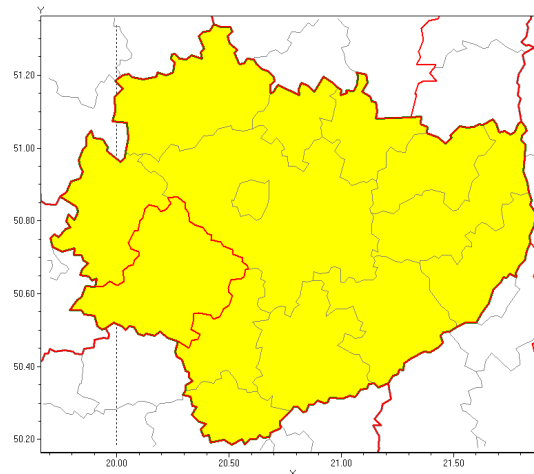

Zasięg ostrzeżenia w województwie

Burze z gradem

**Ostrzeżenie meteorologiczne Nr 65**

<b>Nazwa biura</b>	IMGW-PIB Biuro Prognoz Meteorologicznych w Krakowie
<b>Zjawisko/stopień zagrożenia</b>	Burze z gradem/ 1
<b>Obszar</b>	województwo świętokrzyskie <b>powiat jdrzejowski</b>
<b>Ważność</b>	od godz. 11:00 dnia 02.09.2019 do godz. 18:30 dnia 02.09.2019
<b>Przebieg</b>	Prognozuje się wystąpienie burz z opadami deszczu od 20 mm do 30 oraz porywami wiatru do 80 km/h. Możliwy grad.
<b>Prawdopodobieństwo wystąpienia zjawiska(%)</b>	85%
<b>Uwagi</b>	Brak.
<b>Dyrektor synoptyk IMGW-PIB</b>	Iwona Lelko
<b>Godzina i data wydania</b>	godz. 07:19 dnia 02.09.2019
<b>SMS</b>	IMGW-PIB OSTRZEŻENIE: BURZE Z GRADEM/1 w powiecie świętokrzyskim/jdrzejowski od 11:00/02.09 do 18:30/02.09.2019 deszcz 30 mm, porywy 80 km/h.