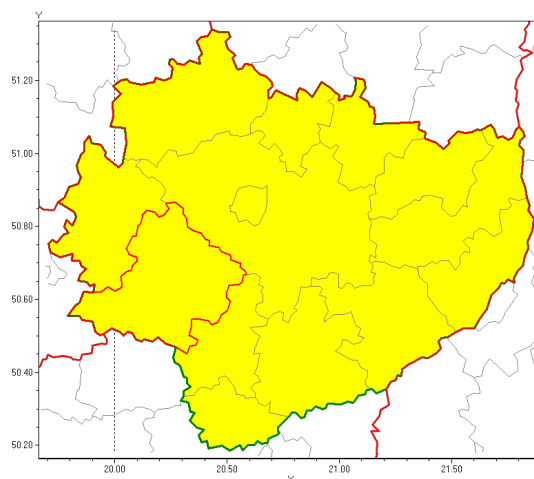

Zasięg ostrzeżenia w województwie

Opady marznące

Ostrzeżenie meteorologiczne Nr 8

Nazwa biura	IMGW-PIB Biuro Prognoz Meteorologicznych w Krakowie
Zjawisko/stopień zagrożenia	Opady marznące/ 1
Obszar	województwo świętokrzyskie powiat jdrzejowski
Ważność	od godz. 20:00 dnia 15.01.2019 do godz. 09:00 dnia 16.01.2019
Przebieg	Prognozuje się miejscami wystąpienie słabych opadów marznącego deszczu powodujących gołoledź.
Prawdopodobieństwo wystąpienia zjawiska(%)	70%
Uwagi	Brak.
Dyrektor synoptyk IMGW-PIB	Adam Dziedzic
Godzina i data wydania	godz. 13:15 dnia 15.01.2019
SMS	IMGW-PIB OSTRZEŻENIE: MARZNIĄCE OPADY/1 w powiecie świętokrzyskim/jdrzejowski od 20:00/15.01 do 09:00/16.01.2019 marznące opady, drogi liskie.