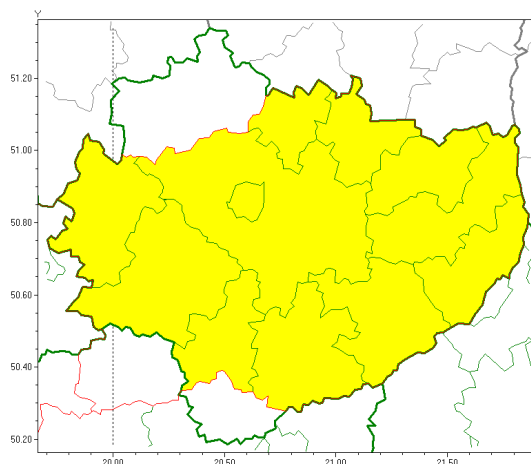

### Zasięg ostrzeżeń w województwie

Intensywne opady deszczu  
2018-06-12 00:58

**WOJEWÓDZTWO WI TOKRZYSKIE**  
**OSTRZEŻENIA METEOROLOGICZNE ZBIORCZO NR 1**  
**WYKAZ OBSZARÓW ZUCIENNYCH OSTRZEŻEŃ**  
**o godz. 00:58 dnia 12.06.2018**

Zjawisko/Stopień zagrożenia	Intensywne opady deszczu/1
Obszar	powiaty: buski, jędrzejowski, Kielce, kielecki, opatowski, ostrowiecki, pińczowski, sandomierski, skarżyski, starachowicki, staszowski, włoszczowski
Ważność	od godz. 07:00 dnia 12.06.2018 do godz. 14:00 dnia 12.06.2018
Prawdopodobieństwo	70%
Przebieg	Prognozuje się wystąpienie opadów deszczu okresami o natężeniu umiarkowanym i silnym. Prognozowana wysokość opadów od 20 mm do 35 mm. Możliwe burze.
SMS/RSO	Woj. świętokrzyskie (12 powiatów), IMGW-PIB wydał ostrzeżenie pierwszego stopnia o intensywnych opadach deszczu
Dyrektor synoptyk IMGW-PIB	Iwona Lelko