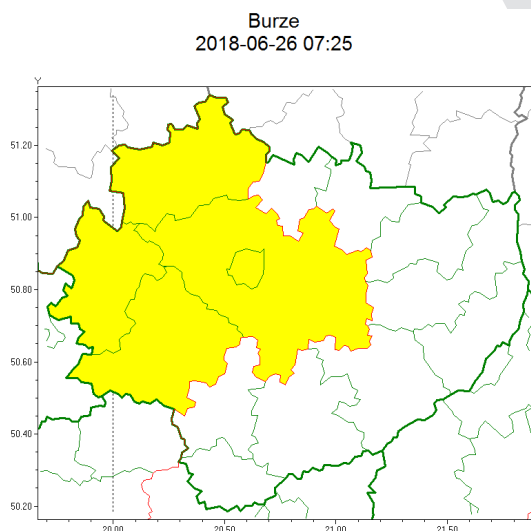

Zasięg ostrzeżeń w województwie

WOJEWÓDZTWO WI TOKRZYSKIE
OSTRZEŻENIA METEOROLOGICZNE ZBIORCZO NR 4
WYKAZ OBOWIĄZUJĄCYCH OSTRZEŻEŃ
o godz. 07:25 dnia 26.06.2018

Zjawisko/Stopień zagrożenia	Burze/1
Obszar	powiaty: j. drzejowski, Kielce, kielecki, konecki, włoszczowski
Ważność	od godz. 11:00 dnia 26.06.2018 do godz. 20:00 dnia 26.06.2018
Prawdopodobieństwo	80%
Przebieg	Prognozuje się wystąpienie burz z opadami deszczu lokalnie do 25 mm oraz porywami wiatru do 65 km/h. Lokalnie drobny grad.
SMS/RSO	Woj. wi. tokrzyskie (5 powiatów), IMGW-PIB wydał ostrzeżenia pierwszego stopnia o burzach
Dyrektor synoptyk IMGW-PIB	Łukasz Kiełt