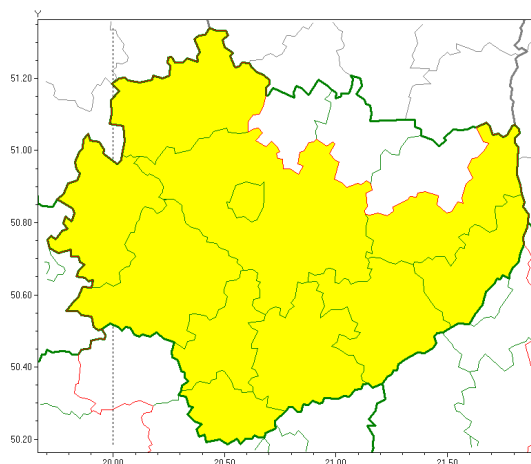

### Zasięg ostrzeżeń w województwie

Burze z gradem  
2018-07-08 13:53

## **WOJEWÓDZTWO WI TOKRZYSKIE OSTRZEŻENIA METEOROLOGICZNE ZBIORCZO NR 8 WYKAZ OBOWIĄZUJĄCYCH OSTRZEŻEŃ o godz. 13:53 dnia 08.07.2018**

|                                    |   |
|------------------------------------|---|
| <b>Zjawisko/Stopień zagrożenia</b> | Burze z gradem/1  |
| <b>Obszar</b>                      | powiaty: buski, jędrzejowski, kazimierski, Kielce, kielecki, konecki, opatowski, pińczowski, sandomierski, staszowski, włoszczowski                         |
| <b>Ważność</b>                     | od godz. 14:00 dnia 08.07.2018 do godz. 22:00 dnia 08.07.2018   |
| <b>Prawdopodobieństwo</b>          | 85%   |
| <b>Przebieg</b>                    | Prognozuje się wystąpienie burz z opadami deszczu miejscami od 15 mm do 20 mm, lokalnie do 25 mm oraz porywami wiatru do 65 km/h. Miejscami może liwy grad. |
| <b>SMS/RSO</b>                     | Woj. świętokrzyskie (11 powiatów), IMGW-PIB wydał ostrzeżenie pierwszego stopnia o burzach z gradem   |
| <b>Dyrektor synoptyk IMGW-PIB</b>  | Tomasz Knopik   |