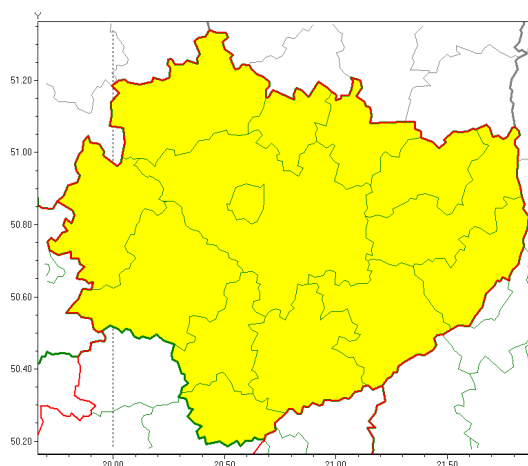

Zasięg ostrzeżeń w województwie

Intensywne opady deszczu
2018-09-14 09:43

WOJEWÓDZTWO WI TOKRZYSKIE
OSTRZEŻENIA METEOROLOGICZNE ZBIORCZO NR 45
WYKAZ OBOWIĄZUJĄCYCH OSTRZEŻEŃ
o godz. 09:43 dnia 14.09.2018

Zjawisko/Stopień zagrożenia	Intensywne opady deszczu/1
Obszar	powiaty: buski, jędrzejowski, kazimierski, Kielce, kielecki, konecki, opatowski, ostrowiecki, pińczowski, sandomierski, skarżyski, starachowicki, staszowski, włoszczowski
Ważność	od godz. 15:00 dnia 14.09.2018 do godz. 06:00 dnia 15.09.2018
Prawdopodobieństwo	80%
Przebieg	Prognozuje się wystąpienie opadów deszczu okresami o natężeniu umiarkowanym. Prognozowana wysokość opadów miejscami od 20 mm do 35 mm.
SMS	IMGW-PIB OSTRZEŻENIE: DESZCZ/1 w województwie świętokrzyskim (wszystkie powiaty) od 15:00/14.09 do 06:00/15.09.2018 35 mm. Dotyczy powiatów: wszystkie powiaty.
RSO	Woj. świętokrzyskie (0 powiatów), IMGW-PIB wydał ostrzeżenie pierwszego stopnia o intensywnych opadach deszczu
Dyrektor synoptyk IMGW-PIB	Piotr Wałach