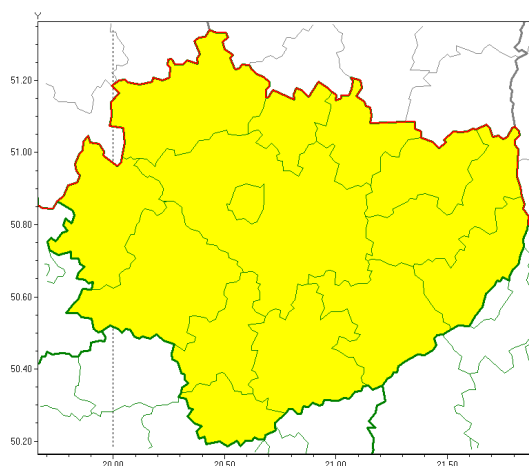

Zasięg ostrzeżeń w województwie

Silna mgła
2018-10-09 14:59

WOJEWÓDZTWO WI TOKRZYSKIE OSTRZEŻENIA METEOROLOGICZNE ZBIORCZO NR 49 WYKAZ OBSZARÓW ZUCIENIA OSTRZEŻENIA o godz. 14:59 dnia 09.10.2018

Zjawisko/Stopień zagrożenia	Silna mgła/1
Obszar	powiaty: buski, jędrzejowski, kazimierski, Kielce, kielecki, konecki, opatowski, ostrowiecki, pińczowski, sandomierski, skarżyski, starachowicki, staszowski, włoszczowski
Ważność	od godz. 00:00 dnia 10.10.2018 do godz. 09:00 dnia 10.10.2018
Prawdopodobieństwo	80%
Przebieg	Prognozuje się gęste mgły w zasięgu których widzialność wynosi miejscami od 50 m do 200 m.
SMS	IMGW-PIB OSTRZEŻENIA: MGŁA/1 w województwie świętokrzyskim (wszystkie powiaty) od 00:00/10.10 do 09:00/10.10.2018 widzialność 100 m. Dotyczy powiatów: wszystkie powiaty.
RSO	Woj. świętokrzyskie (wszystkie powiaty), IMGW-PIB wydał ostrzeżenie pierwszego stopnia o silnych mgłach
Dyrektor synoptyk IMGW-PIB	Witold Wiśniewski