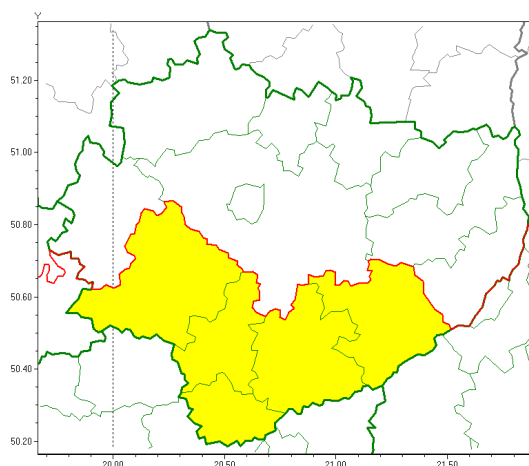

### Zasięg ostrzeżeń w województwie

Oblodzenie  
2019-01-02 19:51

**WOJEWÓDZTWO WI TOKRZYSKIE**  
**OSTRZEŻENIA METEOROLOGICZNE ZBIORCZO NR 1**  
**WYKAZ OBOWIĄZUJĄCYCH OSTRZEŻEŃ**  
**o godz. 19:51 dnia 02.01.2019**

Zjawisko/Stopień zagrożenia	Oblodzenie/1
Obszar	powiaty: buski(1), j. drzejowski(1), kazimierski(1), pińczowski(1), staszowski(1)
Ważność	od godz. 19:55 dnia 02.01.2019 do godz. 24:00 dnia 02.01.2019
Prawdopodobieństwo	95%
Przebieg	Prognozuje się zamarzanie mokrej nawierzchni dróg i chodników po opadach mokrego śniegu. Temperatura minimalna około -4°C, temperatura minimalna gruntu około -6°C
SMS	IMGW-PIB OSTRZEGA: OBLODZENIE/1 w woj. świętokrzyskim (5 powiatów) od 19:55/02.01 do 24:00/02.01.2019 temp. min. od -3 st. do -5 st., przy gruncie do -6 st., śnieg. Dotyczy powiatów: buski, j. drzejowski, kazimierski, pińczowski i staszowski.
RSO	Woj. świętokrzyskie (5 powiatów), IMGW-PIB wydał ostrzeżenie pierwszego stopnia o oblodzeniu
Uwagi	Brak.
Dyrektor synoptyk IMGW-PIB	Szymon Poręba