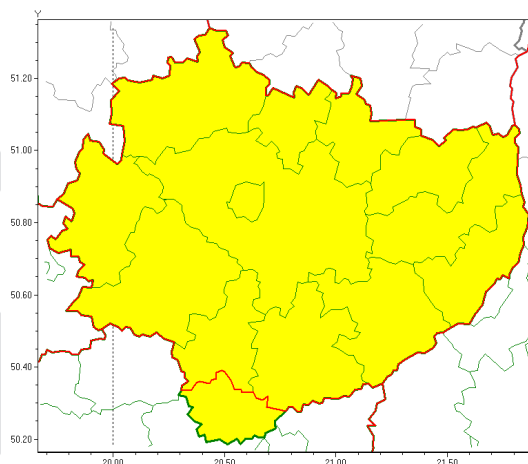

Zasięg ostrzeżeń w województwie

Intensywne opady śniegu
2019-01-05 13:25

Oblodzenie
2019-01-05 13:25

WOJEWÓDZTWO WI TOKRZYSKIE
OSTRZEŻENIA METEOROLOGICZNE ZBIORCZO NR 3
WYKAZ OBOWIĄZUJĄCYCH OSTRZEŻEŃ
o godz. 13:25 dnia 05.01.2019

Zjawisko/Stopień zagrożenia	Intensywne opady śniegu/1 ODWOŁANIE
Obszar	powiaty: buski(2), jędrzejowski(2), kazimierski(2), Kielce(1), kielecki(1), konecki(1), opatowski(1), ostrowiecki(1), pińczowski(2), sandomierski(1), skarżyski(1), starachowicki(1), staszowski(2), włoszczowski(1)
Czas odwołania	godz. 13:05 dnia 05.01.2019
Przyczyna	Zjawisko zakończyło się
SMS	IMGW-PIB INFORMUJE: NIEG/- w województwie świętokrzyskim (wszystkie powiaty) 13:05/05.01.2019 ZJAWISKO ZAKOŃCZYŁO SIĘ. Dotyczy powiatów: wszystkie powiaty.
RSO	Woj. świętokrzyskie (wszystkie powiaty), IMGW-PIB odwołał ostrzeżenie pierwszego stopnia o intensywnych opadach śniegu
Uwagi	Brak
Zjawisko/Stopień zagrożenia	Oblodzenie/1
Obszar	powiaty: kazimierski(3)
Ważność	od godz. 19:00 dnia 05.01.2019 do godz. 07:00 dnia 06.01.2019
Prawdopodobieństwo	80%
Przebieg	Prognozuje się zamarzanie mokrej nawierzchni dróg i chodników po opadach deszczu, deszczu ze śniegiem lub mokrego śniegu. Temperatura minimalna od -5°C do -3°C, temperatura minimalna gruntu od -6°C do -4°C.