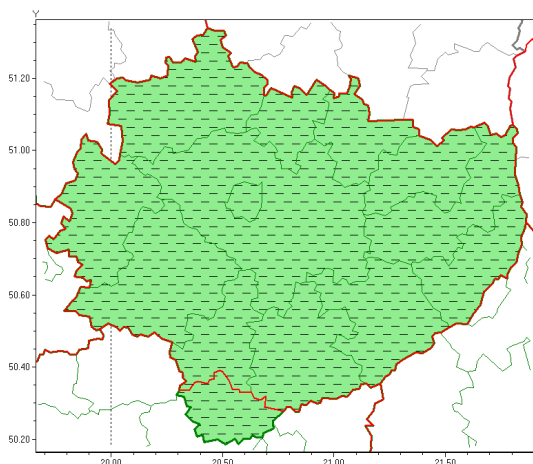

Zasięg ostrzeżeń w województwie

Intensywne opady śniegu
2019-01-05 13:25

Oblodzenie
2019-01-05 13:25

WOJEWÓDZTWO WI TOKRZYSKIE
OSTRZEŻENIA METEOROLOGICZNE ZBIORCZO NR 3
WYKAZ OBOWIĄZUJĄCYCH OSTRZEŻEŃ
o godz. 13:25 dnia 05.01.2019

Zjawisko/Stopień zagrożenia	Intensywne opady śniegu/1 ODWOŁANIE
Obszar	powiaty: buski(2), jędrzejowski(2), kazimierski(2), Kielce(1), kielecki(1), konecki(1), opatowski(1), ostrowiecki(1), pińczowski(2), sandomierski(1), skarżyski(1), starachowicki(1), staszowski(2), włoszczowski(1)
Czas odwołania	godz. 13:05 dnia 05.01.2019
Przyczyna	Zjawisko zakończyło się
SMS	IMGW-PIB INFORMUJE: NIEG/- w województwie świętokrzyskim (wszystkie powiaty) 13:05/05.01.2019 ZJAWISKO ZAKOŃCZYŁO SIĘ. Dotyczy powiatów: wszystkie powiaty.
RSO	Woj. świętokrzyskie (wszystkie powiaty), IMGW-PIB odwołał ostrzeżenie pierwszego stopnia o intensywnych opadach śniegu
Uwagi	Brak
Zjawisko/Stopień zagrożenia	Oblodzenie/1
Obszar	powiaty: kazimierski(3)
Ważność	od godz. 19:00 dnia 05.01.2019 do godz. 07:00 dnia 06.01.2019
Prawdopodobieństwo	80%
Przebieg	Prognozuje się zamarzanie mokrej nawierzchni dróg i chodników po opadach deszczu, deszczu ze śniegiem lub mokrego śniegu. Temperatura minimalna od -5°C do -3°C, temperatura minimalna gruntu od -6°C do -4°C.