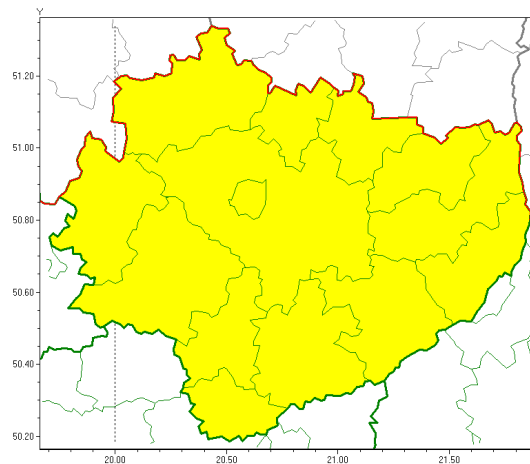

Zasięg ostrzeżeń w województwie

Burze z gradem
2019-06-20 07:21

WOJEWÓDZTWO WI TOKRZYSKIE
OSTRZEŻENIA METEOROLOGICZNE ZBIORCZO NR 67
WYKAZ OBOWIĄZUJĄCYCH OSTRZEŻEŃ
o godz. 07:21 dnia 20.06.2019

Zjawisko/Stopień zagrożenia	Burze z gradem/1
Obszar (w nawiasie numer ostrzeżenia dla powiatu)	powiaty: buski(41), jędrzejowski(41), kazimierski(42), Kielce(41), kielecki(41), konecki(39), opatowski(40), ostrowiecki(40), pińczowski(42), sandomierski(41), skarżyski(40), starachowicki(42), staszowski(41), włoszczowski(39)
Ważność	od godz. 09:30 dnia 20.06.2019 do godz. 22:30 dnia 20.06.2019
Prawdopodobieństwo	85%
Przebieg	Prognozuje się wystąpienie burz z opadami deszczu miejscami od 20 mm do 30 mm, lokalnie do 40 mm oraz porywami wiatru do 70 km/h. Miejscami możliwy grad.
SMS	IMGW-PIB OSTRZEŻENIE: BURZE Z GRADEM/1 w województwie świętokrzyskim (wszystkie powiaty) od 09:30/20.06 do 22:30/20.06.2019 deszcz 40 mm, porywy 70 km/h. Dotyczy powiatów: wszystkie powiaty.
RSO	Woj. w województwie świętokrzyskim, IMGW-PIB wydał ostrzeżenie pierwszego stopnia o burzach z gradem
Uwagi	Brak.
Dyrektor synoptyk IMGW-PIB	Szymon Poręba