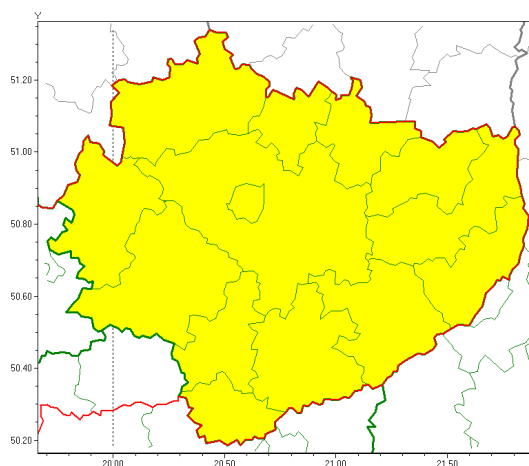

Zasięg ostrzeżeń w województwie

Burze z gradem
 2019-07-27 07:02

WOJEWÓDZTWO WI TOKRZYSKIE
OSTRZEŻENIA METEOROLOGICZNE ZBIORCZO NR 76
WYKAZ OBSZARÓW ZUCIANYCH OSTRZEŻENIAMI
o godz. 07:02 dnia 27.07.2019

Zjawisko/Stopień zagrożenia	Burze z gradem/1
Obszar (w nawiasie numer ostrzeżenia dla powiatu)	powiaty: buski(48), jdrzejowski(48), kazimierski(49), Kielce(48), kielecki(48), konecki(46), opatowski(47), ostrowiecki(47), pińczowski(49), sandomierski(48), skarżyski(47), starachowicki(49), staszowski(48), włoszczowski(46)
Ważność	od godz. 07:00 dnia 27.07.2019 do godz. 21:00 dnia 27.07.2019
Prawdopodobieństwo	90%
Przebieg	Prognozuje się wystąpienie burz z opadami deszczu miejscami od 20 mm do 30 mm oraz porywami wiatru do 80 km/h. Miejscami możliwy grad.
SMS	IMGW-PIB OSTRZEŻENIE: BURZE Z GRADEM/1 w woj. świętokrzyskim (wszystkie powiaty) od 07:00/27.07 do 21:00/27.07.2019 deszcz 30 mm, porywy 80 km/h. Dotyczy powiatów: wszystkie powiaty.
RSO	Woj. świętokrzyskie (wszystkie powiaty), IMGW-PIB wydał ostrzeżenie pierwszego stopnia o burzach z gradem
Uwagi	Brak.
Dyrektor synoptyk IMGW-PIB	Michał Solarz