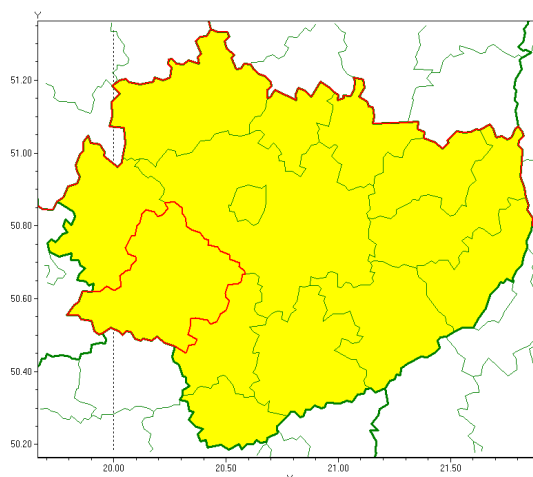

Instytut Meteorologii i Gospodarki Wodnej - Państwowy Instytut Badawczy

**Biuro Prognoz Meteorologicznych w Krakowie**

30-215 Kraków ul. Piotra Borowego 14

tel: 12-6398150, fax: 12-4251973

email: meteo.krakow@imgw.pl

### Zasięg ostrzeżenia w województwie

Przymrozki