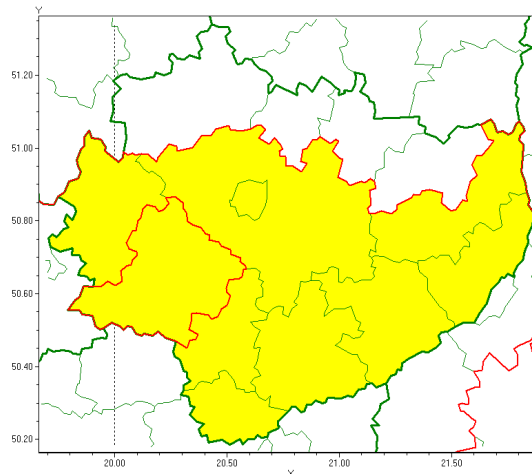

Zasięg ostrzeżenia w województwie

Burze z gradem

Ostrzeżenie meteorologiczne Nr 45

Nazwa biura	IMGW-PIB Biuro Prognoz Meteorologicznych w Krakowie
Zjawisko/stopień zagrożenia	Burze z gradem/ 1
Obszar	województwo świętokrzyskie powiat jędrzejowski
Ważność	od godz. 12:00 dnia 13.05.2021 do godz. 24:00 dnia 13.05.2021
Przebieg	Prognozowane są burze, którym miejscami będą towarzyszyć opady deszczu od 20 mm do 30 mm, lokalnie do 40 mm oraz porywy wiatru do 70 km/h. Miejscami grad.
Prawdopodobieństwo wystąpienia zjawiska(%)	80%
Uwagi	Brak.
Dyrektor synoptyk IMGW-PIB	Bartłomiej Pietras
Godzina i data wydania	godz. 07:23 dnia 13.05.2021
SMS	IMGW-PIB OSTRZEŻA: BURZE Z GRADEM/1 w świętokrzyskie/jędrzejowski od 12:00/13.05 do 24:00/13.05.2021 deszcz 40 mm, grad, porywy 70 km/h.