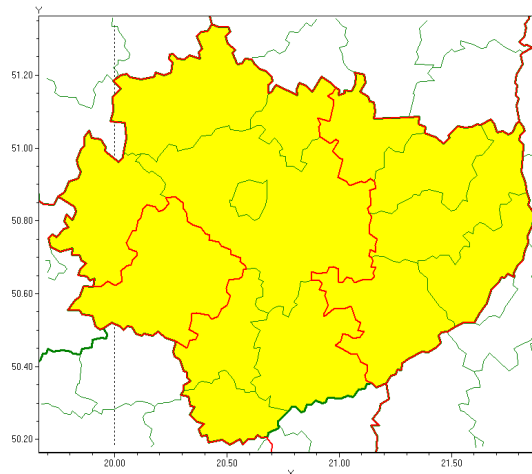

### Zasięg ostrzeżenia w województwie

Burze z gradem

### Ostrzeżenie meteorologiczne Nr 69

|   |   |
|---|---|
| <b>Nazwa biura</b>                                | IMGW-PIB Biuro Prognoz Meteorologicznych w Krakowie   |
| <b>Zjawisko/stopień zagrożenia</b>                | Burze z gradem/ 1   |
| <b>Obszar</b>                                     | województwo świętokrzyskie <b>powiat jdrzejowski</b>  |
| <b>Ważność</b>                                    | od godz. 12:00 dnia 16.07.2021 do godz. 24:00 dnia 16.07.2021   |
| <b>Przebieg</b>                                   | Prognozowane są burze, którym miejscami będą towarzyszyć ulewne opady deszczu od 20 mm do 30 mm, lokalnie do 40 mm oraz porywy wiatru do 80 km/h. Miejscami grad. |
| <b>Prawdopodobieństwo wystąpienia zjawiska(%)</b> | 80%   |
| <b>Uwagi</b>                                      | Brak.   |
| <b>Dyrektor synoptyk IMGW-PIB</b>                 | Alina Jasek-Kamińska  |
| <b>Godzina i data wydania</b>                     | godz. 07:47 dnia 16.07.2021   |
| <b>SMS</b>  | IMGW-PIB OSTRZEGA: BURZE Z GRADEM/1 w świętokrzyskie/jdrzejowski od 12:00/16.07 do 24:00/16.07.2021 deszcz 40 mm, grad, porywy 80 km/h.                           |