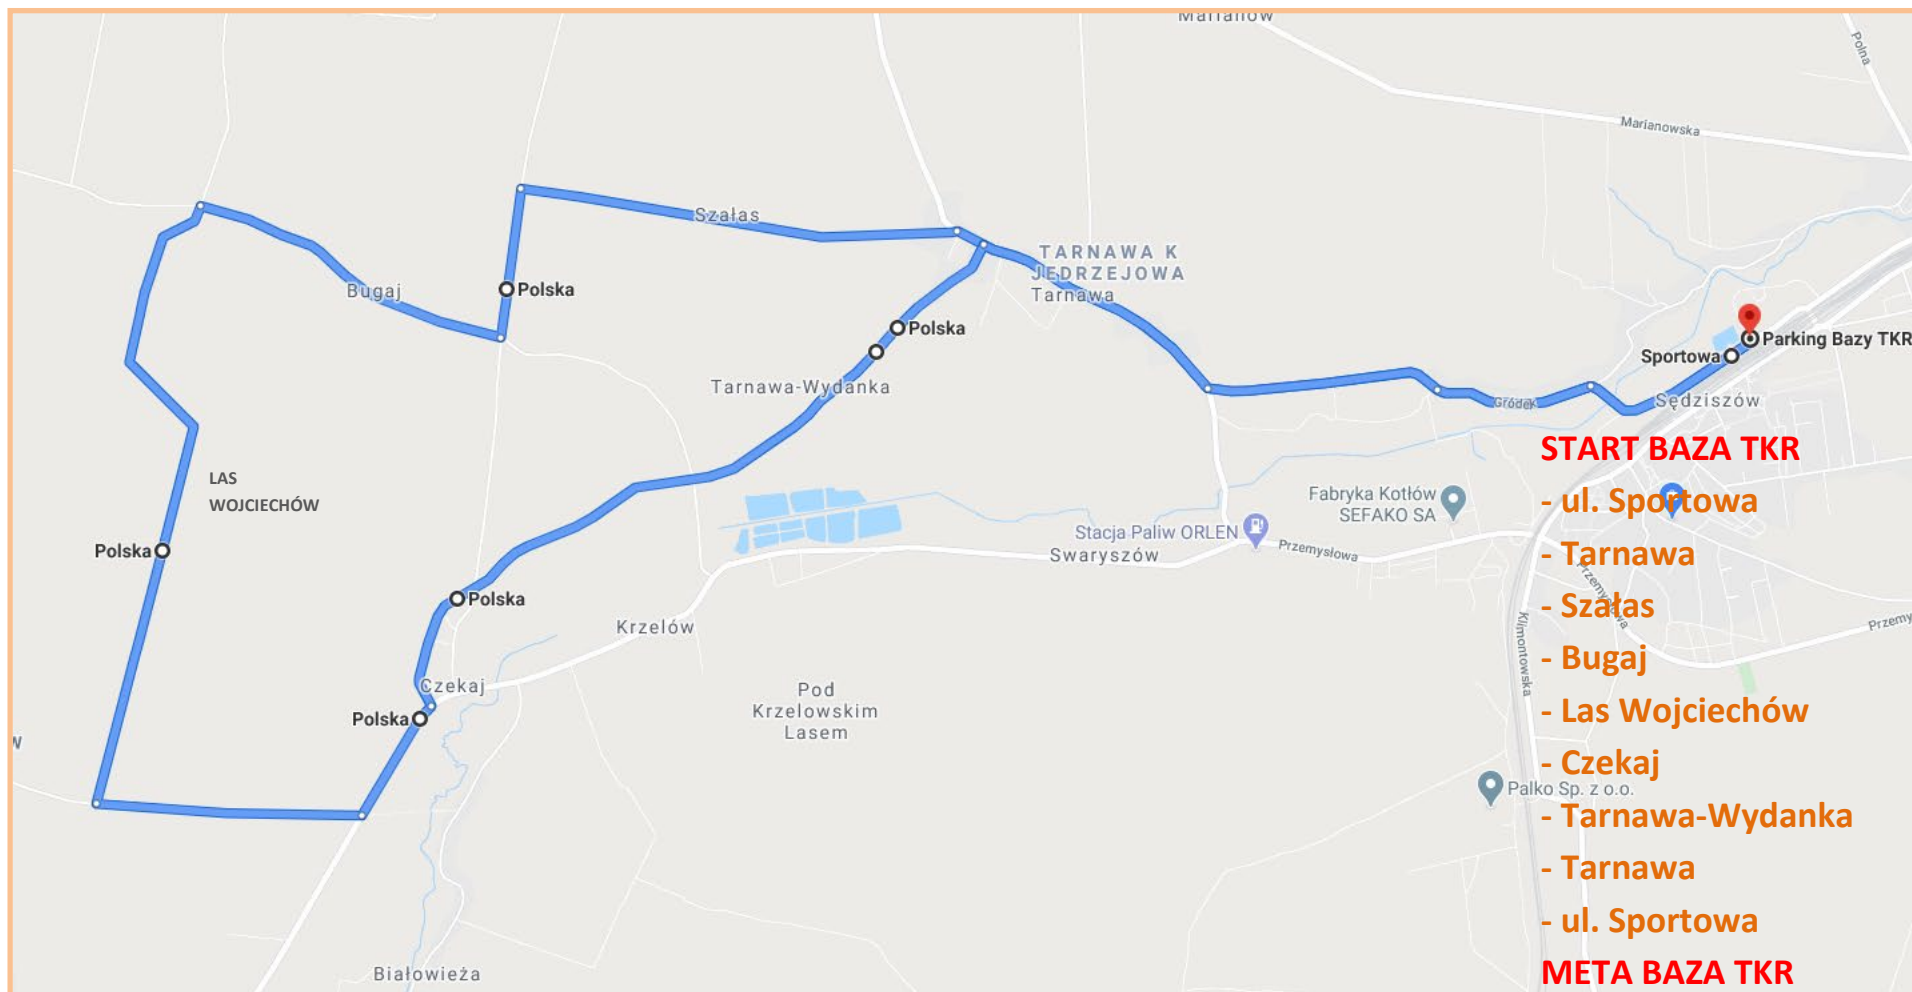

TRASA RODZINNEGO RAJDU ROWEROWEGO 2021

DYSTANS: 22 KM