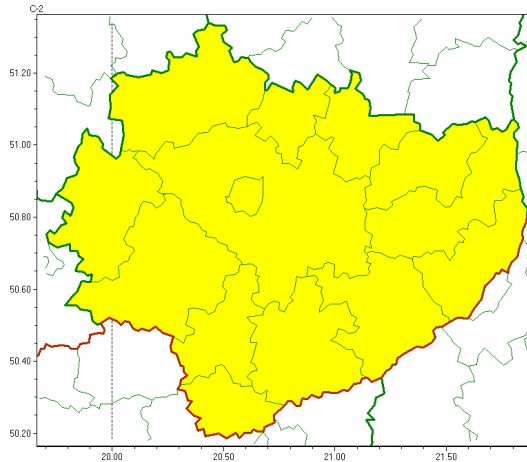

Zasięg ostrzeżeń w województwie

Burze z gradem
2022-07-10 22:56

WOJEWÓDZTWO WI TOKRZYSKIE
OSTRZEŻENIA METEOROLOGICZNE ZBIORCZO NR 104
WYKAZ OBYWÓW ZUJACYCH OSTRZEŻENIE
o godz. 22:56 dnia 10.07.2022

Zjawisko/Stopień zagrożenia	Burze z gradem/1
Obszar (w nawiasie numer ostrzeżenia dla powiatu)	powiaty: buski(67), jędrzejowski(66), kazimierski(66), Kielce(71), kielecki(71), konecki(68), opatowski(67), ostrowiecki(67), pińczowski(67), sandomierski(67), skarżyski(69), starachowicki(69), staszowski(66), włoszczowski(67)
Ważność	od godz. 08:00 dnia 11.07.2022 do godz. 20:00 dnia 11.07.2022
Prawdopodobieństwo	75%
Przebieg	Prognozowane są burze, którym miejscami będą towarzyszyć silne opady deszczu do około 20 mm oraz porywy wiatru do 70 km/h. Miejscami grad.
SMS	IMGW-PIB OSTRZEGA: BURZE Z GRADEM/1 w województwie świętokrzyskim (wszystkie powiaty) od 08:00/11.07 do 20:00/11.07.2022 deszcz 20 mm, grad, porywy 70 km/h. Dotyczy powiatów: wszystkie powiaty.
RSO	Woj. w województwie świętokrzyskim (wszystkie powiaty), IMGW-PIB wydał ostrzeżenie pierwszego stopnia o burzach z gradem
Uwagi	Brak.